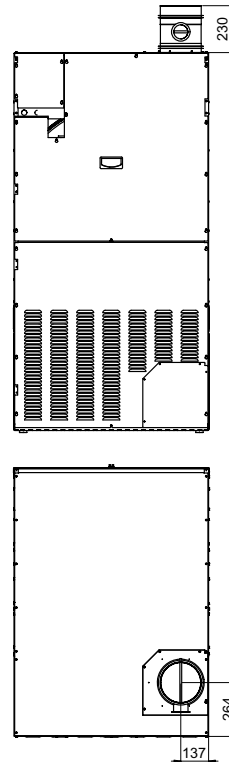

TD6-30, TD6-37