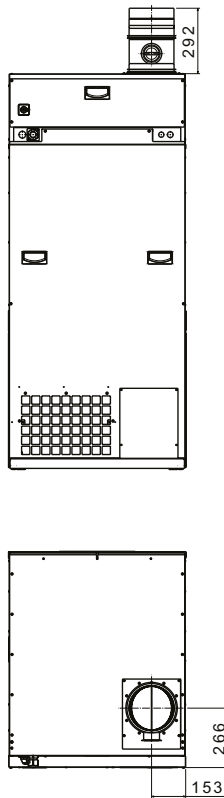

TD6-14, TD6-20